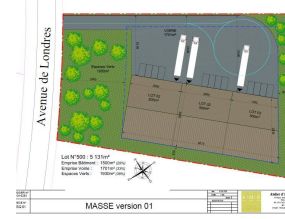

Caractéristiques

Catégorie : Vide
Mandat : 2001
Type : Entrepôt
Surface : 1500 m²

Nous vous proposons sur la zone d'activité de Signes, un local vendu en VEFA de 1500 m² sur 5000 m² de terrain.

La construction sera de type métallique avec une hauteur de 8 mètres.