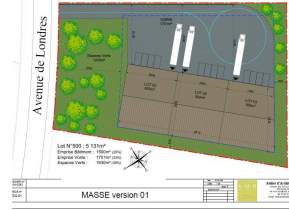

Caractéristiques

Catégorie : Vide
Mandat : 2001
Type : Entrepôt
Surface : 1500 m²

Nous vous proposons sur la zone d'activité de Signes, un local vendu en VEFA de 1500 m² sur 5000 m² de terrain.

La construction sera de type métallique avec une hauteur de 8 mètres.